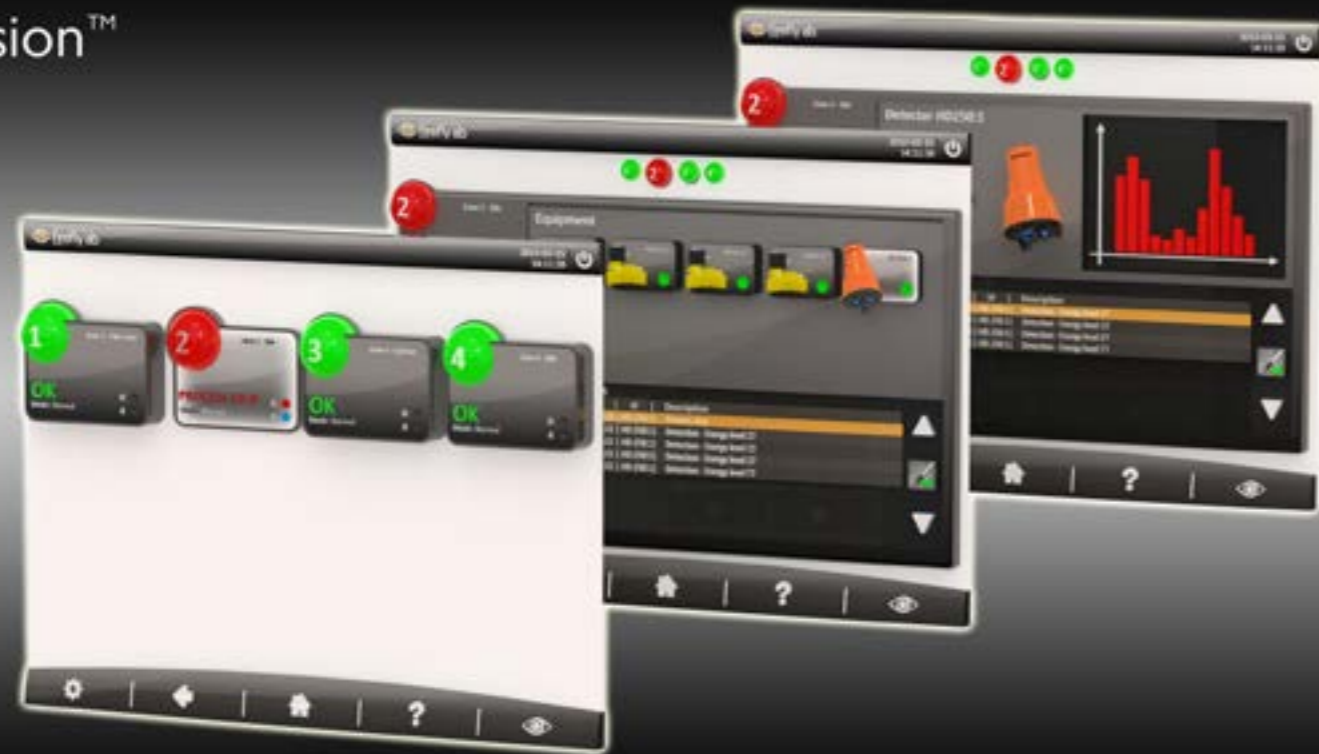

Marco Aurélio Reichardt
Directeur Industriel
Brasplac industrial Madeireira Ltda

La structure du système

EXIMIO est basé sur une structure de réseau où la détection, l'extinction et les fonctionnalités de contrôle sont connectées au réseau par l'intermédiaire d'un point d'interconnexion installé localement. Des zones de protection supplémentaires peuvent être ajoutées au réseau quand cela est nécessaire. Même l'interface des opérateurs peuvent être ajoutée à n'importe quel emplacement choisi du procédé sans que de coûts importants soient demandés comme pour les autres fournisseurs.

Le système est donc décentralisé, offrant l'avantage d'une longueur de câble plus courte, mais offre en même temps les possibilités d'un système centralisé en permettant à l'opérateur de pouvoir gérer le système de n'importe quel emplacement choisi. Le système EXIMIO peut être intégré dans les systèmes d'exploitation et de contrôle des clients.

EXIMIO est

- Simple, rentable et facile à installer.
- Facile à faire évoluer, à ajouter des zones ou des fonctionnalités sans limites prédéfinies.
- Conçu pour des longueurs de câbles plus réduites

IntuVision™

- Facile à comprendre
- Une visualisation complète des zones de protection et de l'état du système.
- Navigation rapide d'une vue générale à une information détaillée.
- Possibilité d'intégrer des schémas dans l'interface.