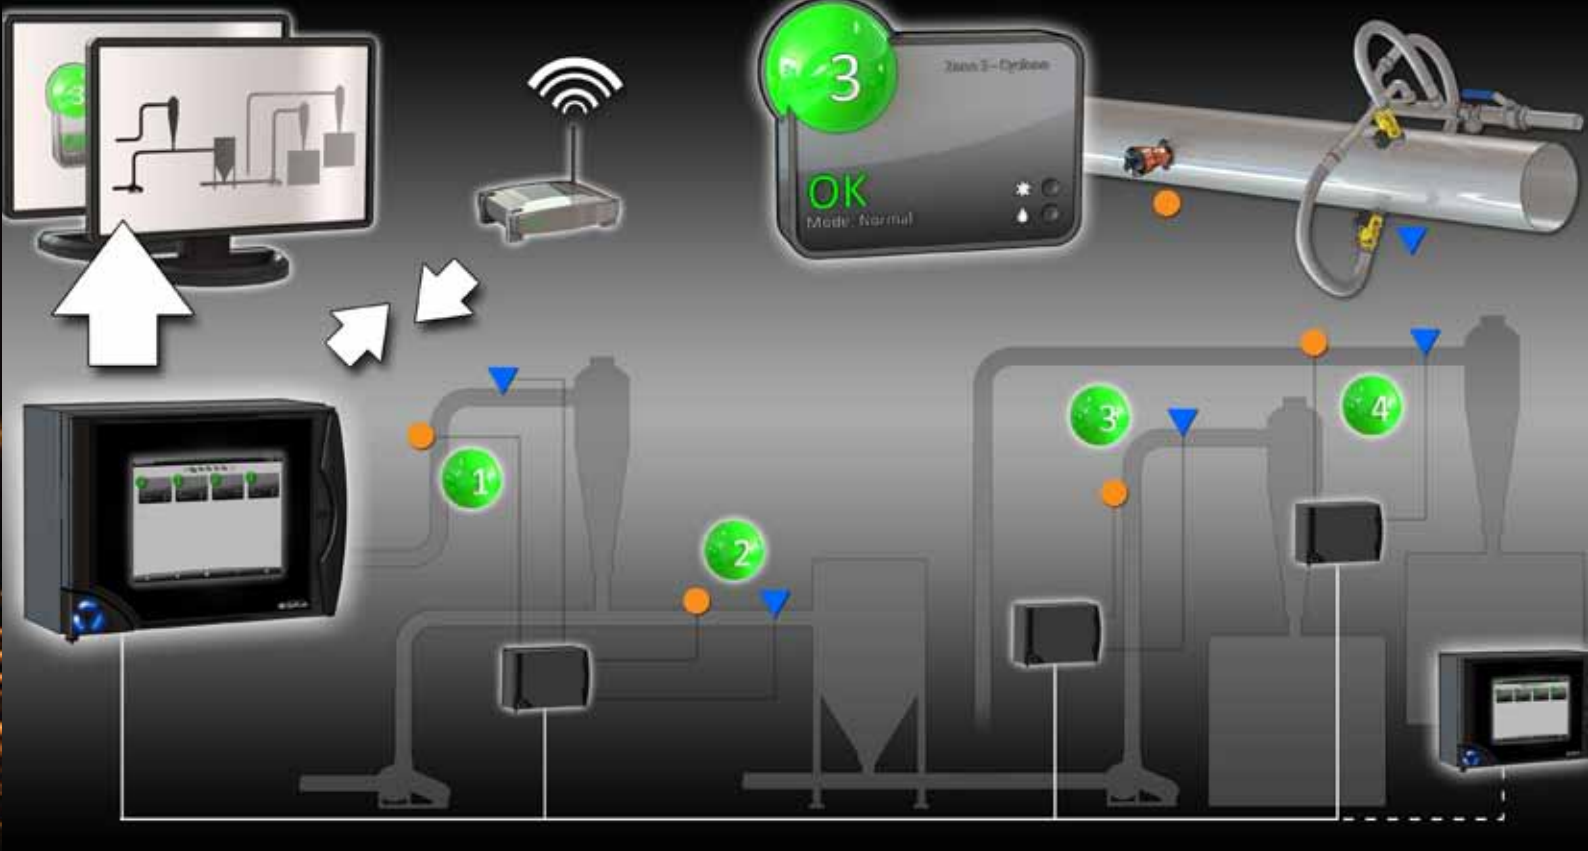

## Firefly EXIMIO

Avec 40 ans d'expérience de fourniture de solutions de prévention d'incendie dans les procédés industriels, Firefly propose maintenant son système de la nouvelle génération, EXIMIO. Avec des produits robustes et développés pour des environnements industriels les plus difficiles. Firefly fournit des solutions supérieures de sécurité pour les procédés industriels dans le monde entier.

## La structure du système

EXIMIO est basé sur une structure de réseau où la détection, l'extinction et les fonctionnalités de contrôle sont connectées au réseau par un point d'interconnexion installé localement. Vous pouvez quand vous voulez ou quand il y a besoin ajouter des zones de protection dans le réseau. Même des interfaces pour les opérateurs peuvent être ajoutées dans n'importe quels endroits du procédé sans que de coûts importants soient demandés comme pour les autres fournisseurs.

Le système est en lui-même décentralisé en apportant l'avantage des distances courtes des câbles mais offre en même temps les possibilités d'un système centralisé en permettant à l'opérateur

de pouvoir contrôler le système de n'importe quel endroit du procédé. Le système EXIMIO peut être intégré dans le système de fonctionnement et de contrôle du client.