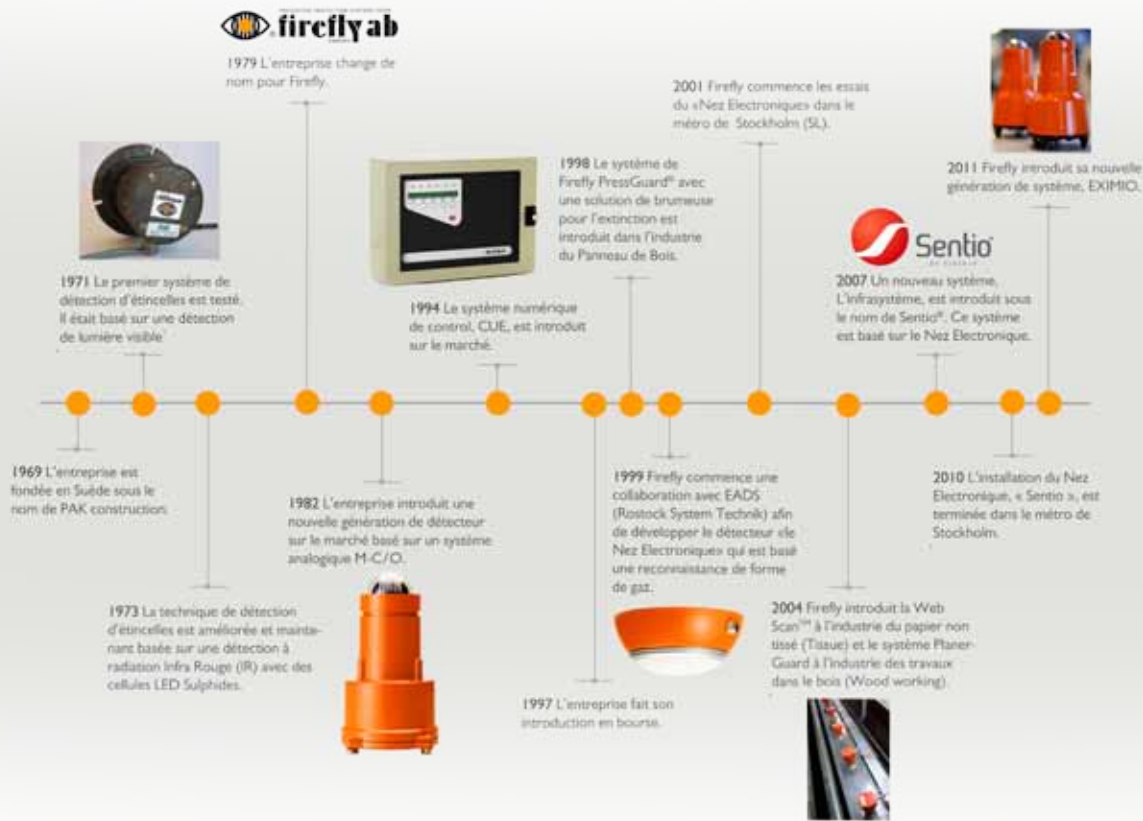

Qui est Firefly?

Firefly est une entreprise Suédoise qui propose des systèmes de détection d'étincelles et de prévention d'incendie dans les procédés industriels dans le monde entier. La société a été fondée en 1973. Firefly est spécialisée dans la création de solution de système adaptés aux besoins des clients avec les plus hautes normes de technologie et de qualité.

Firefly détient plus de 40 brevets, créant une portefeuille unique de produits et de solutions de système innovants. L'entreprise est certifiée internationalement pour ces produits et est notée en bourse OMX/NASDAQ First North à Stockholm en Suède. Le système EXIMIO de Firefly est la dernière étape technologique innovante de l'entreprise qui s'efforce à pouvoir livrer des solutions de système et des services concentrés sur les besoins spécifiques de chaque client.