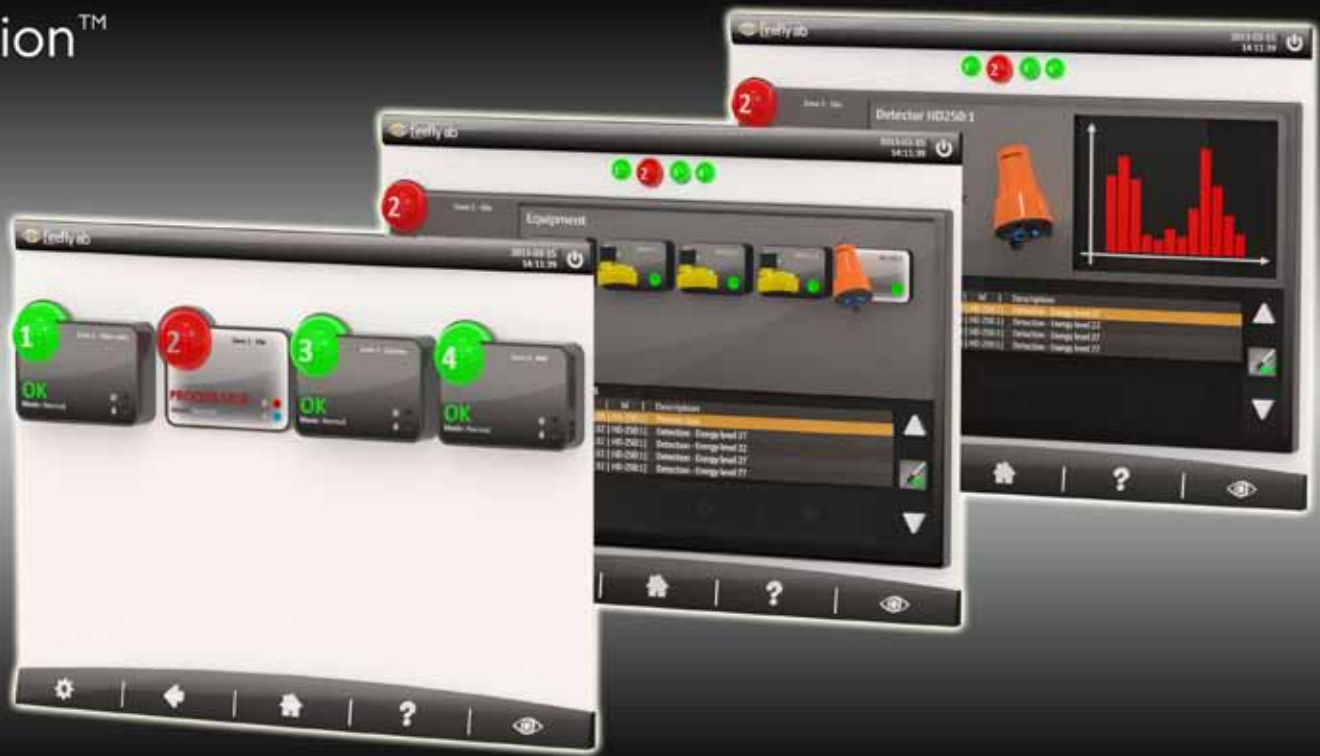

## La structure du système

EXIMIO est basé sur une structure de réseau où la détection, l'extinction et les fonctionnalités de contrôle sont connectées au réseau par un point d'interconnexion installé localement. Vous pouvez quand vous voulez ou quand il y a besoin ajouter des zones de protection dans le réseau. Même des interfaces pour les opérateurs peuvent être ajoutées dans n'importe quels endroits du procédé sans que de coûts importants soient demandés comme pour les autres fournisseurs.

Le système est en lui-même décentralisé en apportant l'avantage des distances courtes des câbles mais offre en même temps les possibilités d'un système centralisé en permettant à l'opérateur

de pouvoir contrôler le système de n'importe quel endroit du procédé. Le système EXIMIO peut être intégré dans le système de fonctionnement et de contrôle du client.

*EXIMIO est:*

- Simple, compétitif et facile à installer.
- Facile à agrandir, à ajouter des zones ou des fonctionnalités sans prédéfinir les limites
- Basé sur des câbles de courte distance

*En plus,*

- *L'interface est facile à comprendre*
- *Il y a une visualisation complète des zones de protection et de l'état du système*
- *On peut naviguer rapidement d'une vue générale à une information détaillée*
- *Il est possible d'intégrer des schémas dans l'interface*