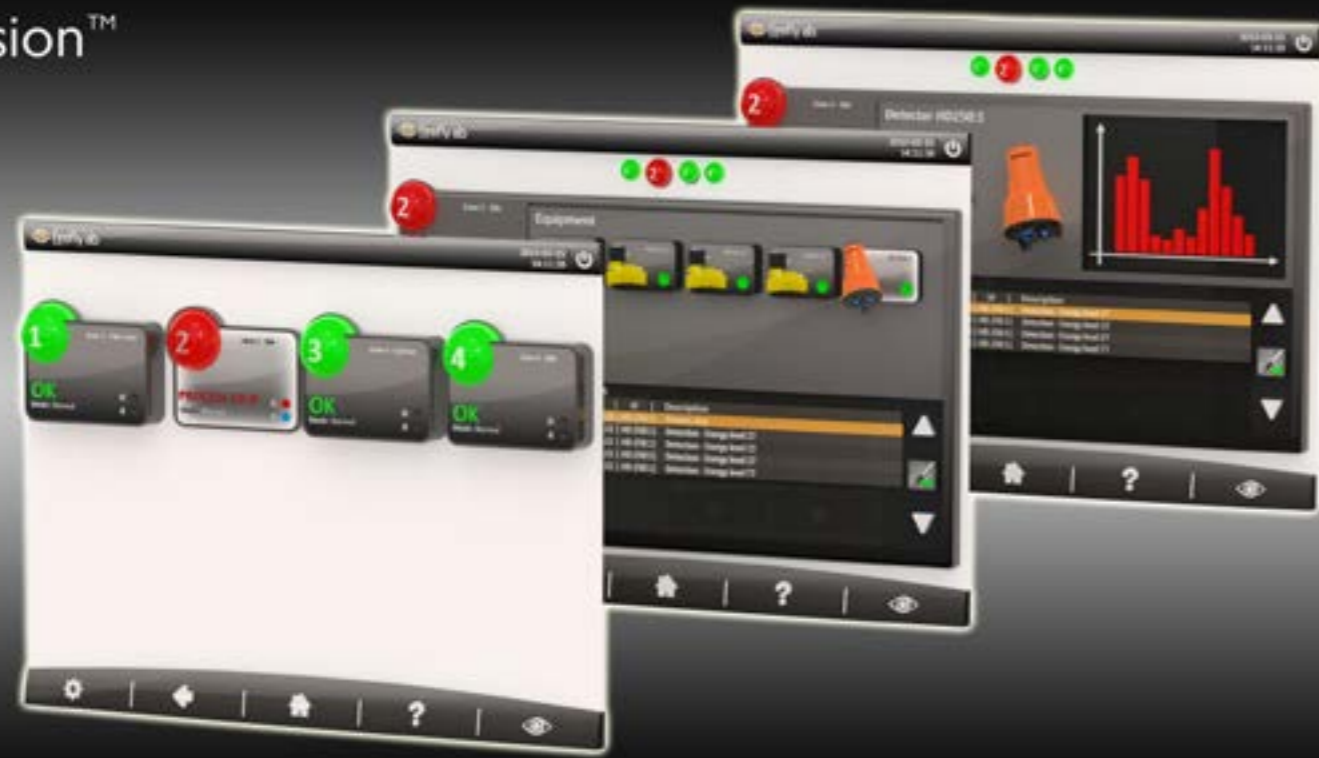

Marco Aurélio Reichardt
Directeur Industriel
Brasplac industrial Madeireira Ltda

La structure du système

EXIMIO est basé sur une structure de réseau où la détection, l'extinction et les fonctionnalités de contrôle sont connectées au réseau par l'intermédiaire d'un point d'interconnexion installé localement. Des zones de protection supplémentaires peuvent être ajoutées au réseau quand cela est nécessaire. Même l'interface des opérateurs peuvent être ajoutée à n'importe quel emplacement choisi du procédé sans que de coûts importants soient demandés comme pour les autres fournisseurs.

Le système est donc décentralisé, offrant l'avantage d'une longueur de câble plus courte, mais offre en même temps les possibilités d'un système centralisé en permettant à l'opérateur de pouvoir gérer le système de n'importe quel emplacement choisi. Le système EXIMIO peut être intégré dans les systèmes d'exploitation et de contrôle des clients.

EXIMIO est

- Simple, rentable et facile à installer.
- Facile à faire évoluer, à ajouter des zones ou des fonctionnalités sans limites prédéfinies.
- Conçu pour des longueurs de câbles plus réduites

IntuVision™

- Facile à comprendre
- Une visualisation complète des zones de protection et de l'état du système.
- Navigation rapide d'une vue générale à une information détaillée.
- Possibilité d'intégrer des schémas dans l'interface.