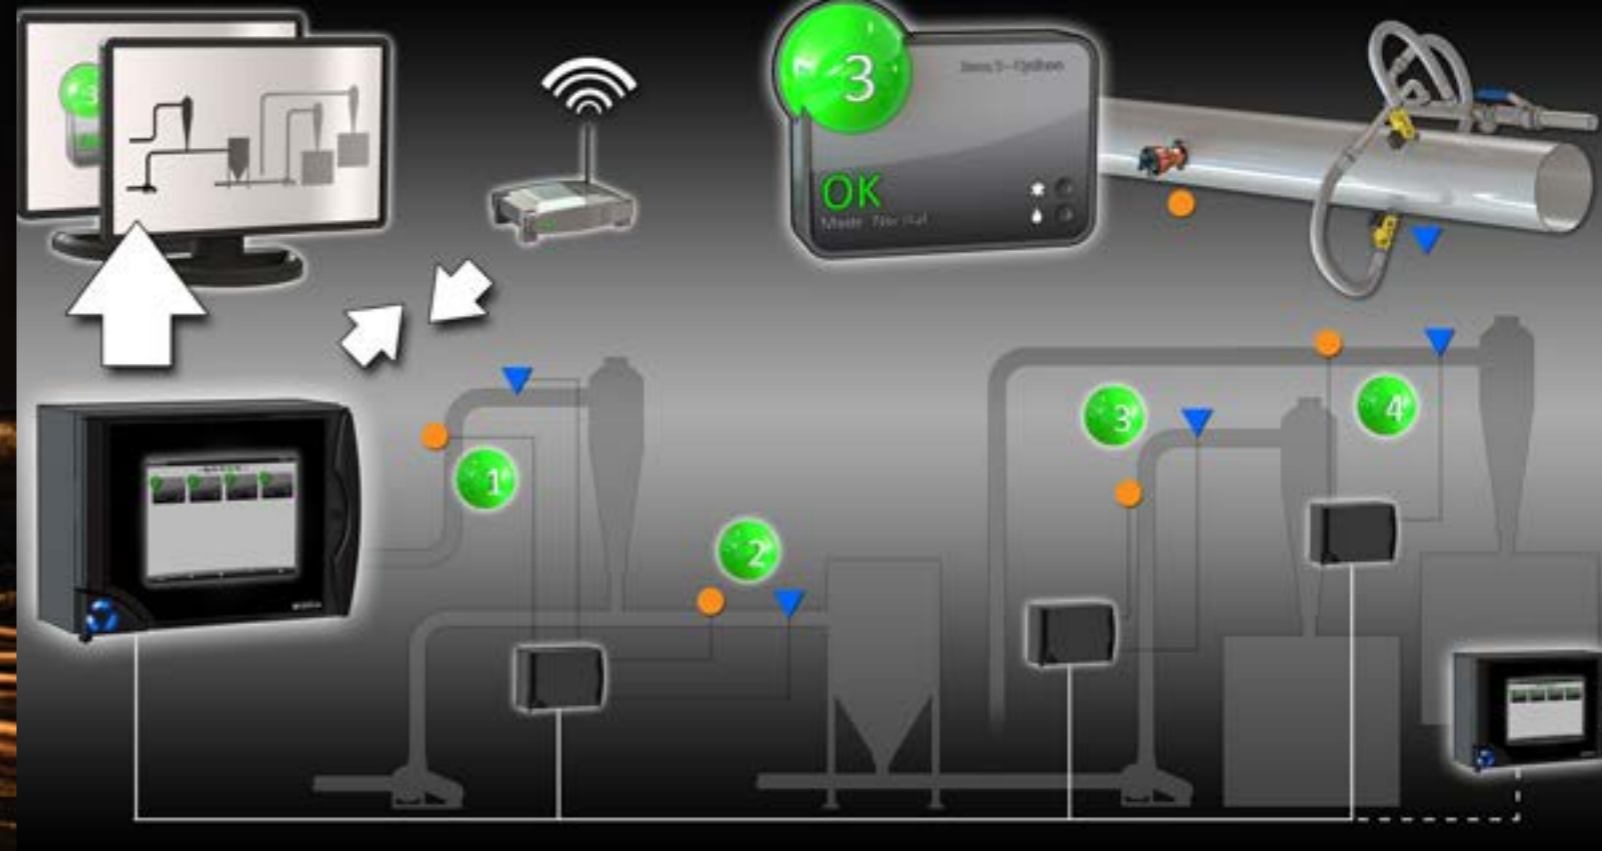

Firefly EXIMIO

Le haut de gamme des solutions de détection d'étincelles et de prévention d'incendie.

Firefly EXIMIO

Avec 40 ans d'expérience de fourniture de solutions de prévention d'incendie dans les procédés industriels, Firefly propose désormais sa nouvelle génération de système, EXIMIO. Avec des produits robustes conçus pour les environnements industriels les plus difficiles, Firefly fournit des solutions haute gamme de sécurité pour les procédés industriels dans le monde entier.

EXIMIO est un des systèmes à la pointe de technologie avec une utilisation conviviale pour un faible coût. Sa technologie brevetée optimise la sécurité et minimise les fausses alarmes qui évitent les coûts importants d'arrêt de production.

Marco Aurélio Reichardt
Directeur Industriel
Brasplac industrial Madeireira Ltda

La structure du système

EXIMIO est basé sur une structure de réseau où la détection, l'extinction et les fonctionnalités de contrôle sont connectées au réseau par l'intermédiaire d'un point d'interconnexion installé localement. Des zones de protection supplémentaires peuvent être ajoutées au réseau quand cela est nécessaire. Même l'interface des opérateurs peuvent être ajoutée à n'importe quel emplacement choisi du procédé sans que de coûts importants soient demandés comme pour les autres fournisseurs.

Le système est donc décentralisé, offrant l'avantage d'une longueur de câble plus courte, mais offre en même temps les possibilités d'un système centralisé en permettant à l'opérateur de pouvoir gérer le système de n'importe quel emplacement choisi. Le système EXIMIO peut être intégré dans les systèmes d'exploitation et de contrôle des clients.