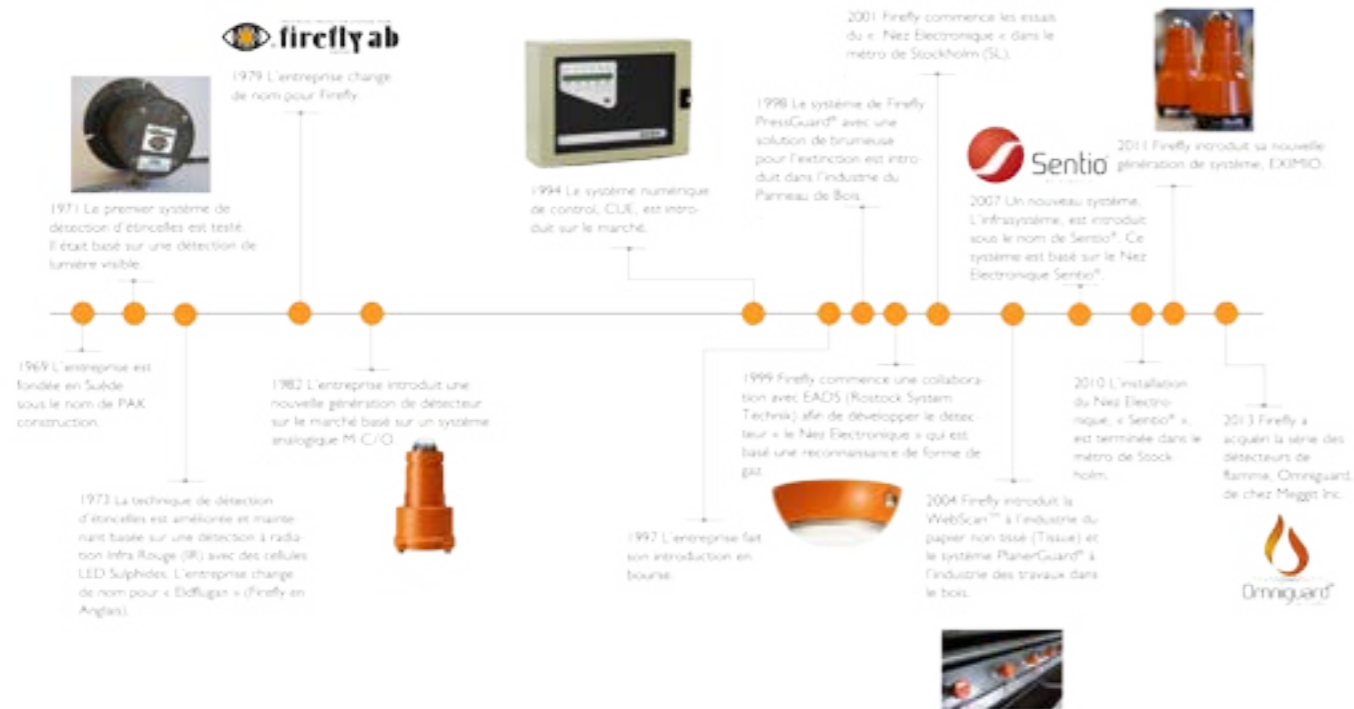

Qui est Firefly?

Firefly est une entreprise Suédoise qui propose des systèmes de détection d'étincelles et de prévention d'incendie dans les procédés industriels dans le monde entier. La société a été fondée en 1973. Firefly est spécialisée dans la création de solution de système adaptées aux besoins des clients avec les plus hautes normes de technologie et de qualité.

Firefly détient plus de 40 brevets, créant un portefeuille unique de produits et de solutions de système innovants. L'entreprise est notée en bourse NASDAQ Stockholm First North, en Suède. Firefly est certifiée nationalement et internationalement pour ces produits. Le système EXIMIO de Firefly est la dernière innovation technologique de l'entreprise. Firefly fournit aussi des intervention sur site, de la maintenance et garantit l'approvisionnement de pièces de rechange à long terme.