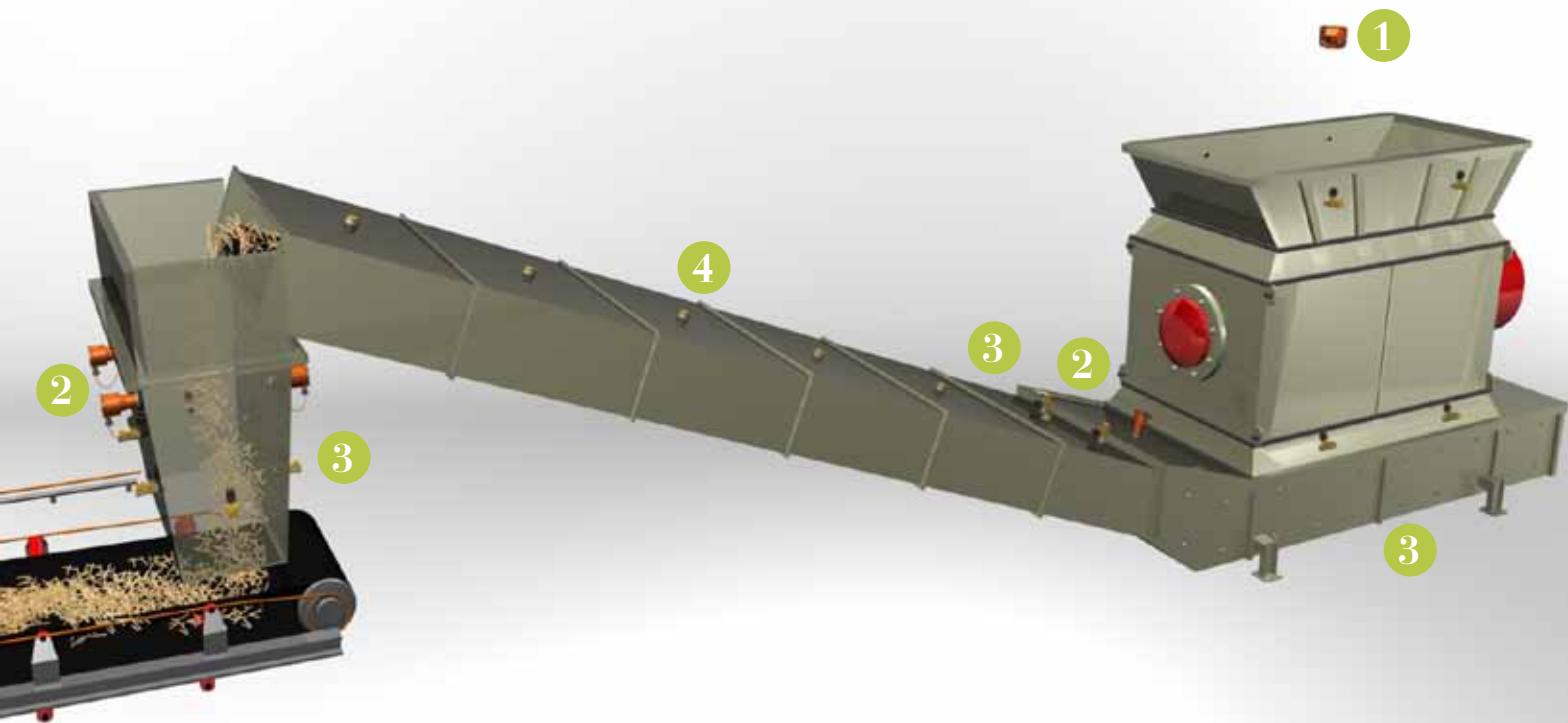

Firefly ShredderGuard™

Пожарная защита для измельчителей на предприятиях
вторичной переработки

Почему требуется защита измельчителей

Каждый год в мире происходит множество пожаров в измельчителях. Эти пожары часто приводят к простоям производства и потере дохода. Независимо от того, какой материал поступает в ваш измельчитель — отходы, бумага или что-то другое, пожар в измельчителе может возникнуть по ряду причин, таких как трение, разрушение подшипника или попадание посторонних предметов (камней, металлических элементов и т.п.).

Распространение пожара в измельчителе может быть очень быстрым. Следовательно, необходима быстродействующая система пожарной защиты, приспособленная, кроме того, к эксплуатации в жестких условиях в измельчителе и поблизости от него.

До сегодняшнего дня никому не удалось на равных соперничать по характеристикам и надежности как с решениями, так и комплектацией системы Firefly. Система ShredderGuard™ — это ответ компании Firefly на проблему пожарной защиты измельчителей в отрасли вторичной переработки.

Тимо Лихтентэлер, руководитель проекта, Vecoplan AG

Система Firefly ShredderGuard™ solution

Главной задачей системы Firefly ShredderGuard™ является максимально быстрое обнаружение и тушение пожара в измельчителе. Поэтому система пожарной защиты Firefly всегда состоит из трех интегрированных функций: обнаружения, тушения и управления.